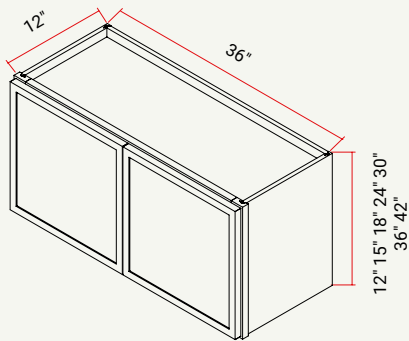

WALL | 36" W, BUTT DOORS

CABINET	SKU	DESCRIPTION	SIZE		
			W	H	D
W3612	CAW3612FRC_	Wall 36" x 12" Chic	36	12	12
W3615	CAW3615FRC_	Wall 36" x 15" Chic	36	15	12
W3618	CAW3618FRC_	Wall 36" x 18" Chic	36	18	12
W3624	CAW3624FRC_	Wall 36" x 24" Chic	36	24	12
W3630	CAW3630FRC_	Wall 36" x 30" Chic	36	30	12
W3636	CAW3636FRC_	Wall 36" x 36" Chic	36	36	12
W3642	CAW3642FRC_	Wall 36" x 42" Chic	36	42	12