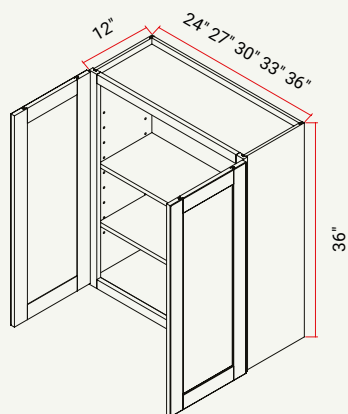

WALL | 36" H, BUTT DOORS, W/ 2 ADJ. SHELVES

CABINET	SKU	DESCRIPTION	SIZE		
			W	H	D
W2436	CAW2436FRF_	Wall 24" x 36"	24	36	12
W2736	CAW2736FRF_	Wall 27" x 36"	27	36	12
W3036	CAW3036FRF_	Wall 30" x 36"	30	36	12
W3336	CAW3336FRF_	Wall 33" x 36"	33	36	12
W3636	CAW3636FRF_	Wall 36" x 36"	36	36	12