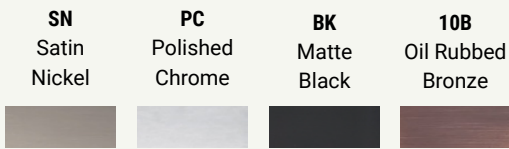

P-1803
46 MM C/C X
76 MM (3") OL

PROJECTION 41 mm
WIDTH 17 mm
LENGTH 76 mm

P-1809
189 MM C/C X
229 MM (9") OL

PROJECTION 41 mm
WIDTH 17 mm
LENGTH 229 mm

P-1806
112 MM C/C X
152 MM (6") OL

PROJECTION 41 mm
WIDTH 17 mm
LENGTH 152 mm

P-1812
132 MM*2 C/C X
304 MM (12") OL

PROJECTION 41 mm
WIDTH 17 mm
LENGTH 304 mm

P-1876
PERFECT EDGE
PULL 60 MM C/C
76 MM OL

PROJECTION 38 mm
WIDTH 41 mm
LENGTH 76 mm

P-1879
PERFECT EDGE
PULL 128 MM C/C
152 MM OL

PROJECTION 38 mm
WIDTH 41 mm
LENGTH 152 mm