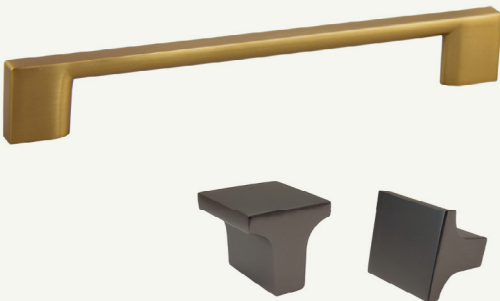

PROJECTION 26 mm
WIDTH 28 mm
LENGTH 36 mm

P-91296
WASHINGTON PULL
96 MM C/C
136 MM OL

PROJECTION 28 mm
WIDTH 16 mm
LENGTH 136 mm

P-91297
WASHINGTON PULL
128 MM C/C
168 MM OL

PROJECTION 28 mm
WIDTH 16 mm
LENGTH 168 mm

P-91298
WASHINGTON PULL
160 MM C/C
200 MM OL

PROJECTION 28 mm
WIDTH 16 mm
LENGTH 200 mm

MIAMI COLLECTION

K-83125
SQUARE KNOB
1"

PROJECTION 23 mm
WIDTH 1"
LENGTH 1"

P-81572
MIAMI PULL
128 MM C/C

PROJECTION 27 mm
WIDTH 8.5 mm
LENGTH 149 mm