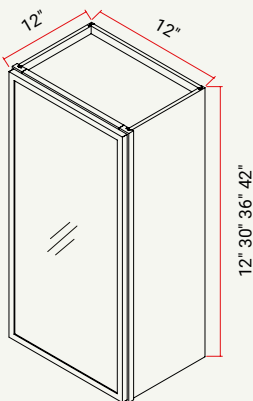

WALL | GLASS DOOR INTERIOR WALL 9" W

CABINET	SKU	DESCRIPTION	SIZE		
			W	H	D
MIW 0912GD	CAMIW 0912GDFRC_	Glass Door Interior Wall 09" x 12" Glass Door Chic	9	12	12

WALL | GLASS DOOR INTERIOR WALL 12" W

CABINET	SKU	DESCRIPTION	SIZE		
			W	H	D
MIW 1212GD	CAMIW 1212GDFRC_	Glass Door Interior Wall 12" x 12" Glass Door Chic	12	12	12
MIW 1230GD	CAMIW 1230GDFRC_	Glass Door Interior Wall 12" x 30" Glass Door Chic	12	30	12
MIW 1236GD	CAMIW 1236GDFRC_	Glass Door Interior Wall 12" x 36" Glass Door Chic	12	36	12
MIW 1242GD	CAMIW 1242GDFRC_	Glass Door Interior Wall 12" x 42" Glass Door Chic	12	42	12