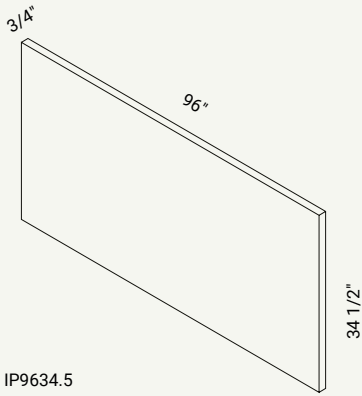

IP9634.5

OLF330 / OLF336 / OLF342

OLF384 / OLF390 / OLF396

SPSP9624

CABINET	SKU	DESCRIPTION	SIZE		
			W	H	D
IP9634.5	CAIP9634.5	Island Panel 96" x 34 1/2"	96	34.5	0.75
OLF330	CAOLF330C	Overlay Filler 2 1/2" x 29 1/2"	2.5	29.5	0.5
OLF336	CAOLF336C	Overlay Filler 2 1/2" x 35 1/2"	2.5	35.5	0.5
OLF342	CAOLF342C	Overlay Filler 2 1/2" x 41 1/2"	2.5	41.5	0.5
OLF384	CAOLF384C	Overlay Filler 2 1/2" x 79"	2.5	79	0.75
OLF390	CAOLF390C	Overlay Filler 2 1/2" x 85"	2.5	85	0.75
OLF396	CAOLF396C	Overlay Filler 2 1/2" x 91"	2.5	91	0.75
SPSP9624	CASP9624C	Sink Panel 24" x 96"	24	96	0.75