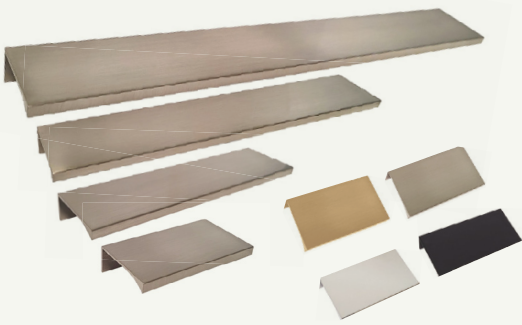

TAB PULLS COLLECTION