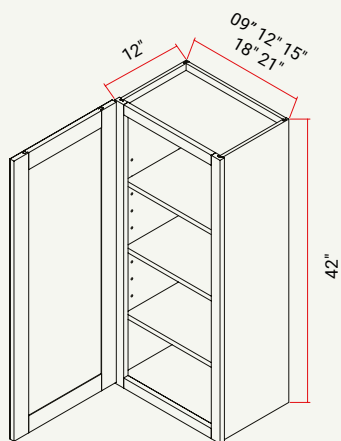

WALL | 42" H, L/R DOORS, W/ 3 ADJ. SHELVES

CABINET	SKU	DESCRIPTION	SIZE		
			W	H	D
W0942	CAW0942FRF_	Wall 09" x 42"	9	42	12
W1242	CAW1242FRF_	Wall 12" x 42"	12	42	12
W1542	CAW1542FRF_	Wall 15" x 42"	15	42	12
W1842	CAW1842FRF_	Wall 18" x 42"	18	42	12
W2142	CAW2142FRF_	Wall 21" x 42"	21	42	12