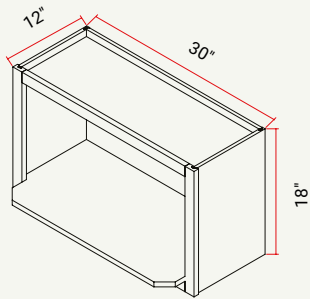

WALL | 42" H, BUTT DOORS, W/ 3 ADJ. SHELVES

CABINET	SKU	DESCRIPTION	SIZE		
			W	H	D
W2442	CAW2442FRF_	Wall 24" x 42"	24	42	12
W2742	CAW2742FRF_	Wall 27" x 42"	27	42	12
W3042	CAW3042FRF_	Wall 30" x 42"	30	42	12
W3342	CAW3342FRF_	Wall 33" x 42"	33	42	12
W3642	CAW3642FRF_	Wall 36" x 42"	36	42	12