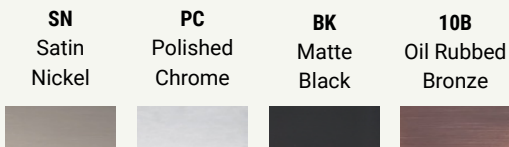

P-1803
46 MM C/C X
76 MM (3") OL

PROJECTION 41 mm
WIDTH 17 mm
LENGTH 76 mm

P-1809
189 MM C/C X
229 MM (9") OL

PROJECTION 41 mm
WIDTH 17 mm
LENGTH 229 mm

P-1806
112 MM C/C X
152 MM (6") OL

PROJECTION 41 mm
WIDTH 17 mm
LENGTH 152 mm

P-1812
132 MM*2 C/C X
304 MM (12") OL

PROJECTION 41 mm
WIDTH 17 mm
LENGTH 304 mm

P-1876
PERFECT EDGE
PULL 60 MM C/C
76 MM OL

PROJECTION 38 mm
WIDTH 41 mm
LENGTH 76 mm

P-1879
PERFECT EDGE
PULL 128 MM C/C
152 MM OL

PROJECTION 38 mm
WIDTH 41 mm
LENGTH 152 mm