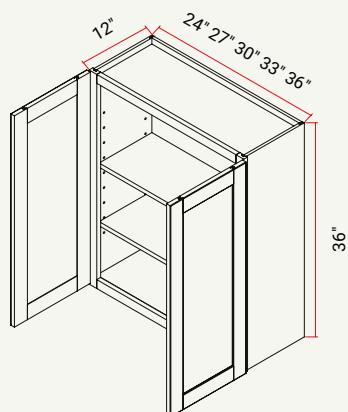

WALL | 36" H, BUTT DOORS, W/ 2 ADJ. SHELVES

CABINET	SKU	DESCRIPTION	SIZE		
			W	H	D
W2436	CAW2436FRF_	Wall 24" x 36"	24	36	12
W2736	CAW2736FRF_	Wall 27" x 36"	27	36	12
W3036	CAW3036FRF_	Wall 30" x 36"	30	36	12
W3336	CAW3336FRF_	Wall 33" x 36"	33	36	12
W3636	CAW3636FRF_	Wall 36" x 36"	36	36	12